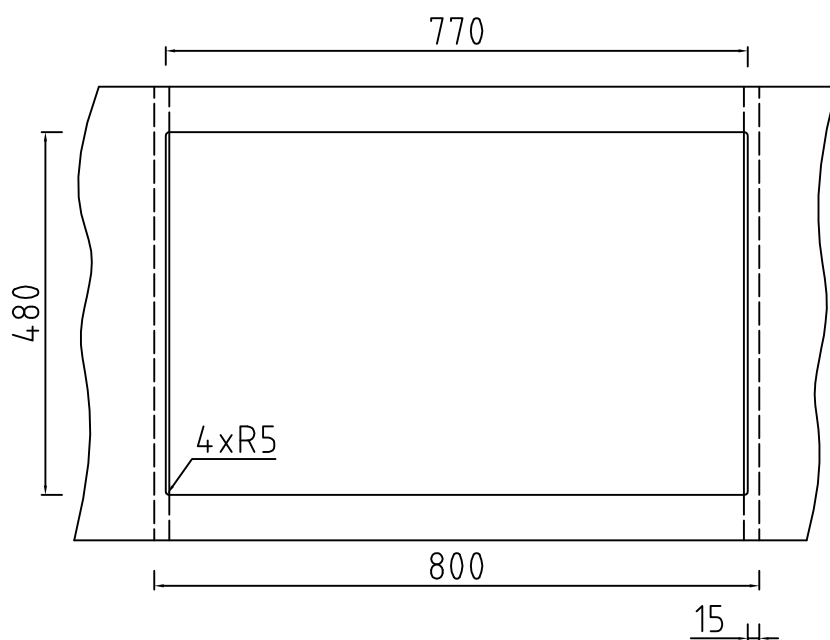

Mera 80 køkkenvask

Udskæringsmål

Varenr.: 11085S

VVS-nr.: 682493116

Min. skabsbredde:

800 mm

UDSKÆRINGSMÅL
AUSSPARUNG
CUTOUT

Nedfældning
Einbau
Normal installation

LAVABO®

Vi anbefaler, på grund af materialemæssige tolerancer på +/- 1,5 %, at foretage udskæringen baseret på den leverede vask.