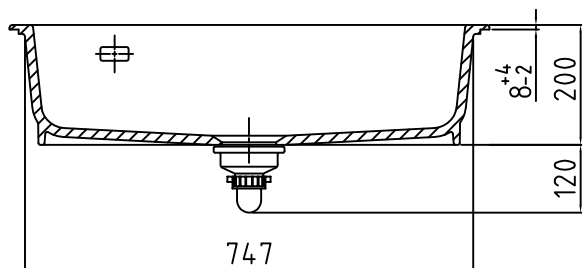

Mera 80 køkkenvask

Udskæringsmål

Varenr.: 11085S

VVS-nr.: 682493116

Min. skabsbredde:

800 mm

UDSKÆRINGSMÅL
AUSSPARUNG
CUTOUT

Nedfældning
Einbau
Normal installation

LAVABO®

Vi anbefaler, på grund af materialemæssige tolerancer på +/- 1,5 %, at foretage udskæringen baseret på den leverede vask.