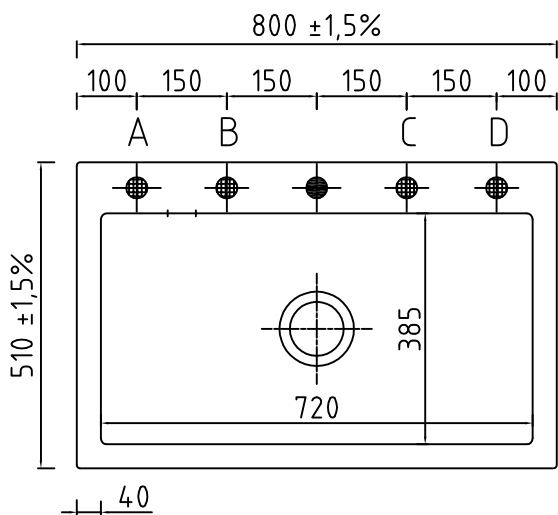

Mera 80 køkkenvask

Udskæringsmål

Varenr.: 11085S

VVS-nr.: 682493116

Min. skabsbredde:

800 mm

UDSKÆRINGSMÅL
AUSSPARUNG
CUTOUT

Nedfældning
Einbau
Normal installation

LAVABO®

Vi anbefaler, på grund af materialemæssige tolerancer på +/- 1,5 %, at foretage udskæringen baseret på den leverede vask.